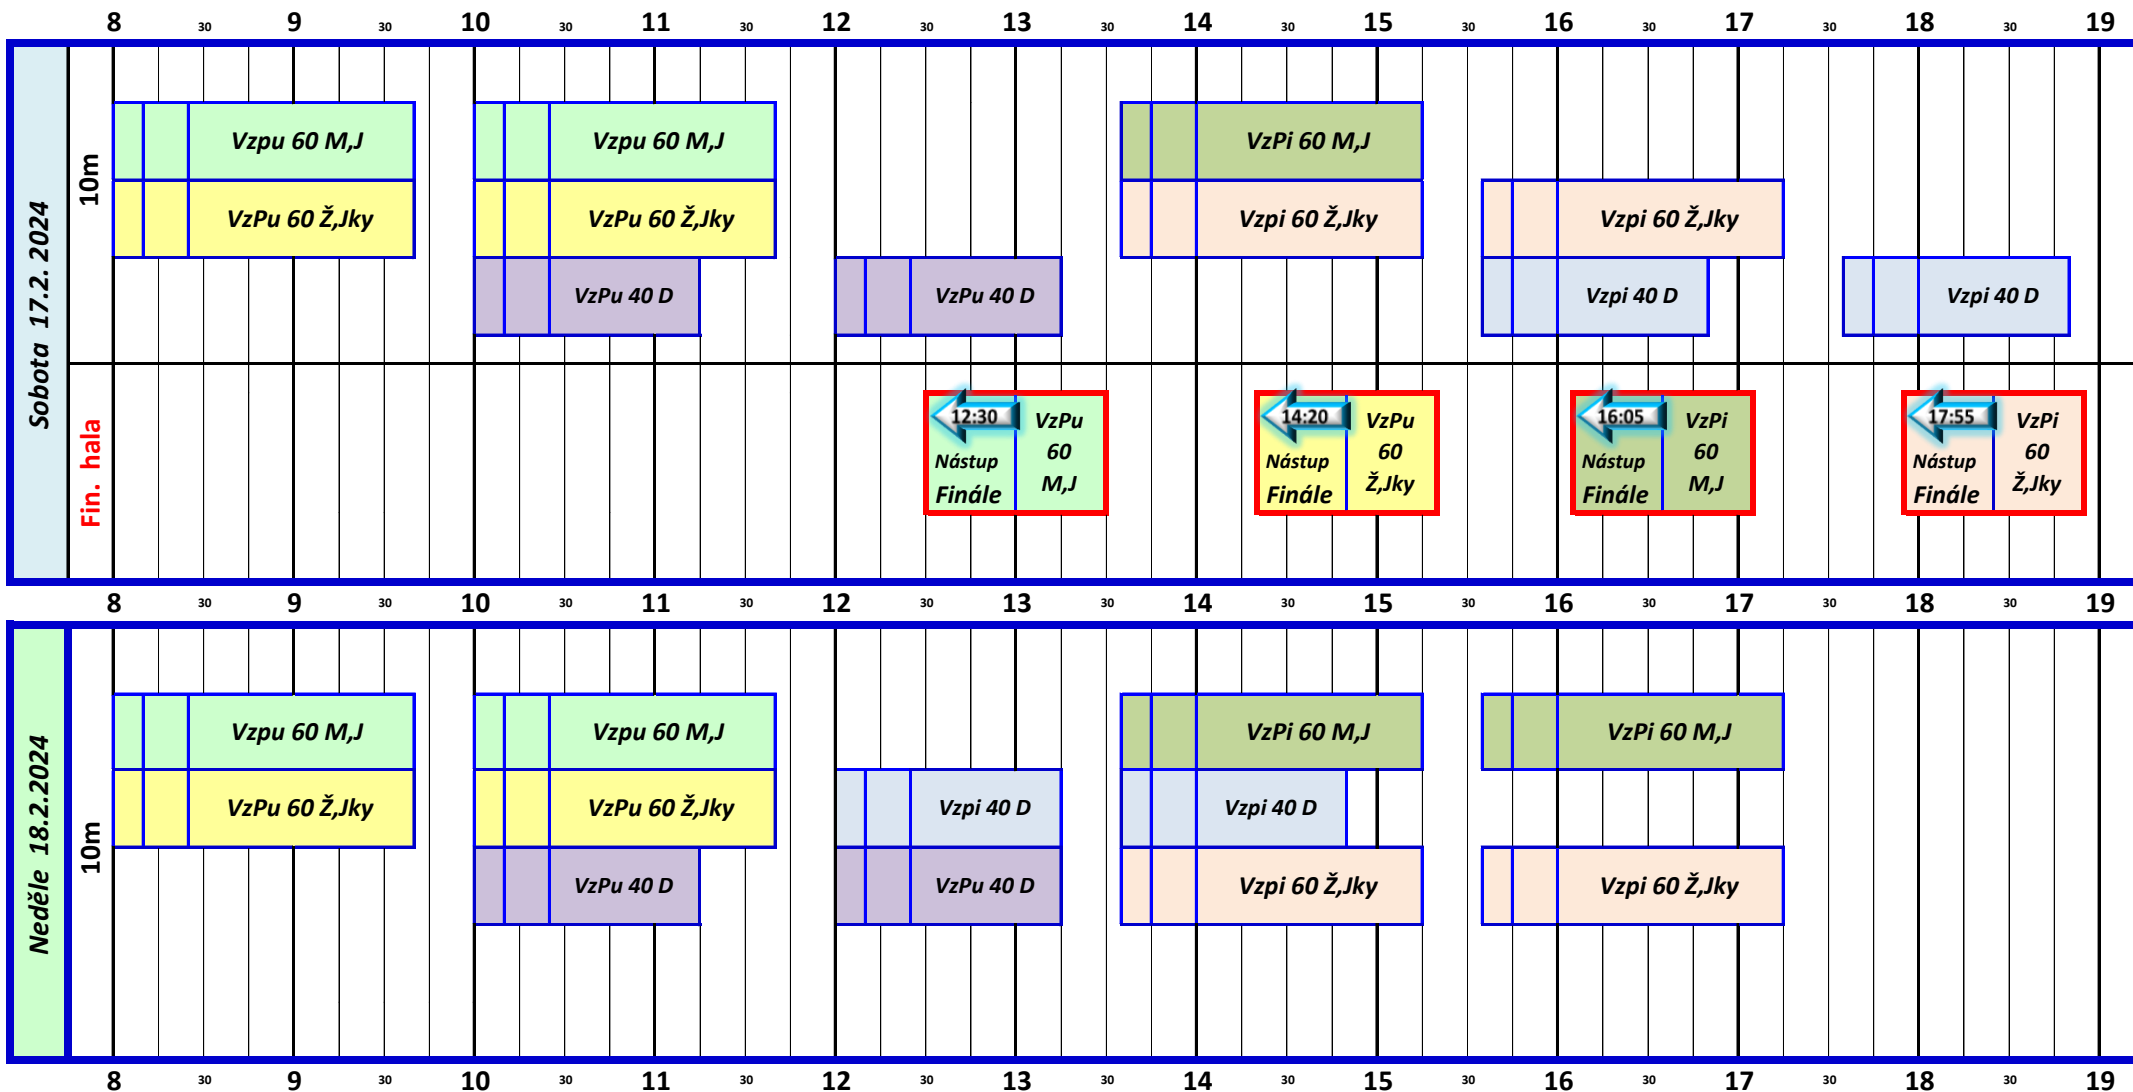

21. ročník VC Středočeského kraje 2024

8.2.2024

Po oba dva dny bude vždy poslední směna obsazována až po naplnění směn předešlých!